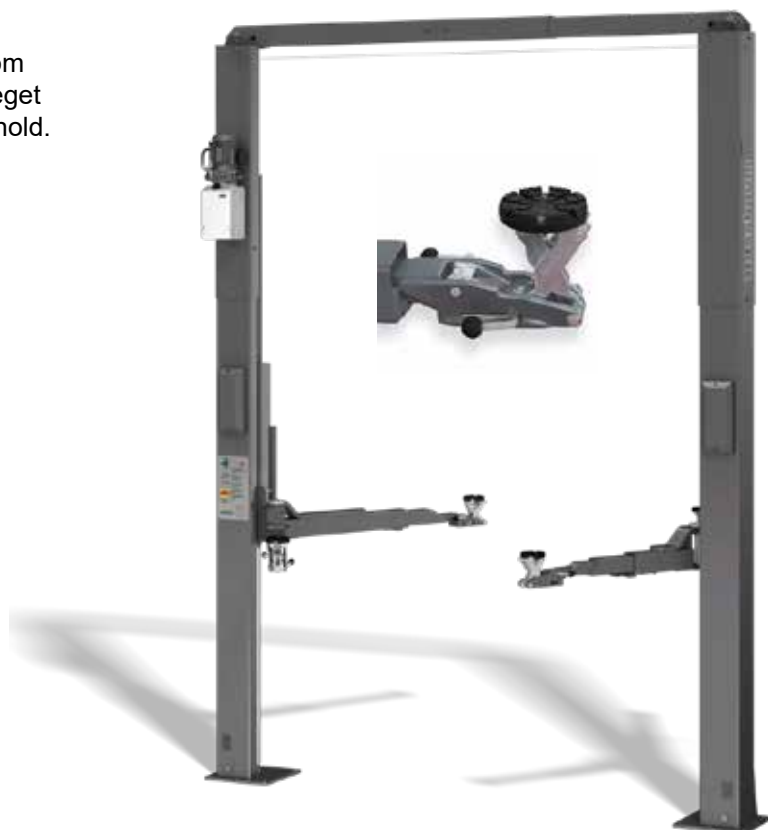

Nussbaum SLH 3500 MM billøfter

Elektrohydraulisk 2-søylet billøfter med justerbar bredde mellom søylene. Med Nussbaum får du en driftssikker, fleksibel og meget rask løfter. Asymmetriske armer. Krever minimalt med vedlikehold.

Leverert med betjening på begge søyler.

Tysk produsert kvalitetsløfter!

- Løftekapasitet 3,5 tonn
- Løfte/senketid 35/45 sek
- Min. løftehøyde 75-185 mm
- Maks. løftehøyde 1971 mm
- Min. takhøyde 4214 mm
- Lengde fremre armer 600-980 mm
- Lengde bakre armer 1000-1480 mm
- 230/400V 50Hz 3-fas

Best. nr: NUS SLH3500 MM-7016

Spesialpris: 66800,-

Montering: 12650,-

Monterigskit: 4905,-

Totalpris: 84355,- Leasing: 1796,-

Eventuelle reisekostnader kommer i tillegg.

Nussbaum Jumbolift 3500 NT

Elektrohydraulisk løfter, kap. 3,5 tonn. Norges mest brukte sakseløfter, meget fleksibel og stabil, med markedets laveste byggehøyde, kun 105mm.

Kan felles ned i gulv.

Tysk produsert kvalitetsløfter!

- Løfte/senketid 35/30 sekunder
- Min. løfte/byggehøyde 105 mm
- Maks. løftehøyde 2000 mm
- Lengdejusterbare kjørebane, en hånds betjening
- Kan installeres «flush floor»
- 230/400V 50Hz 3-fas
- Leveres med std. hydr.slangelengde 1 meter fra løfter til hydraulikkaggregat
- Galvanisert bunnramme

Best. nr: NUS JUMBO 3500 NT-7016

Spesialpris: 84600,-

Montering: 9100,-

Monterigskit: 3135,-

Totalpris: 96855,- Leasing: 2062,-

Eventuelle reisekostnader kommer i tillegg.