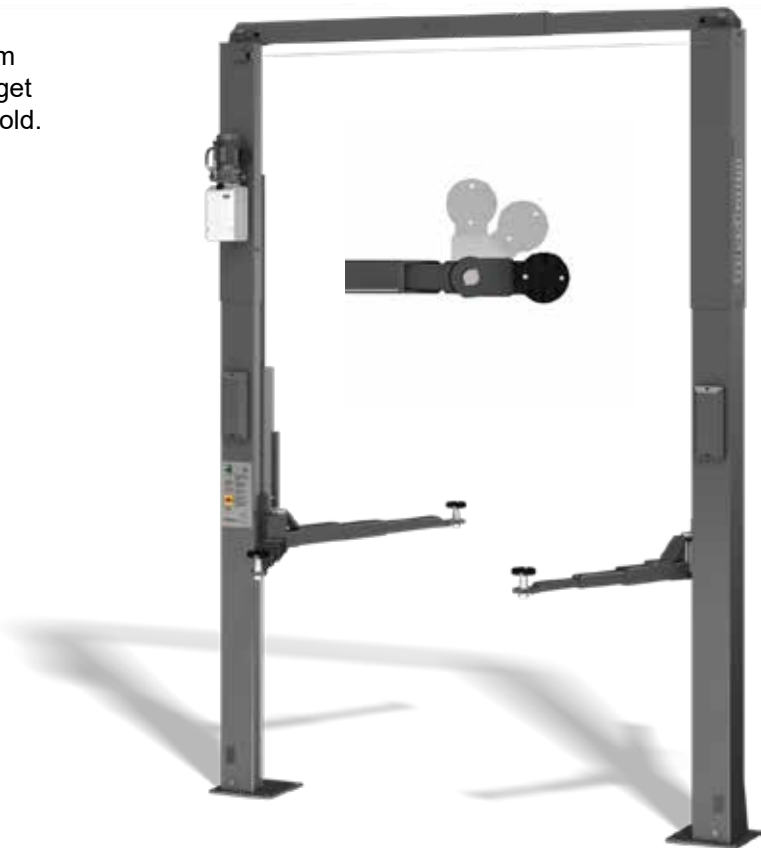

Best. nr: NUS SLH3500 EV-7016

Spesialpris: 65500,-

Montering: 12650,-

Monteringskit: 4905,-

Totalpris: 83055,- Leasing: 1768,-

Eventuelle reisekostnader kommer i tillegg.

Nussbaum SLH 3500 MM billøfter

Elektrohydraulisk 2-søylet billøfter med justerbar bredde mellom søylene. Med Nussbaum får du en driftssikker, fleksibel og meget rask løfter. Asymmetriske armer. Krever minimalt med vedlikehold.